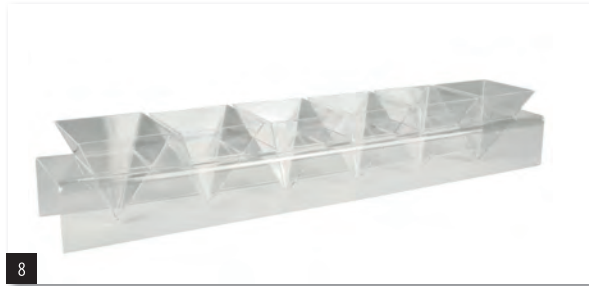

Fingerfood-Spitzbecher-Set PS | Fingerfood-Cup-Set, PS

	#	↑	↔	↘	💧	📦
8	86544*	6,6 cm	40,3 cm	6,6 cm	60 ml	6 x 1

* inklusive Halterung | holder included