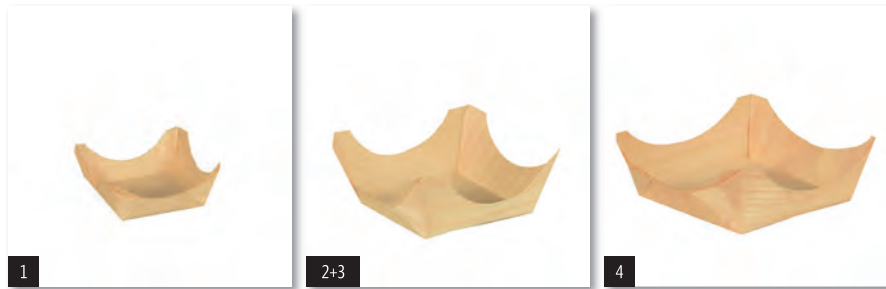

Die neuen Schalen eignen sich hervorragend zur Präsentation von Snacks, Fingerfood, Bio-Nahrungsmitteln und vielem mehr im Catering- oder Gastronomiebereich. Das Holz ist natürlich nachwachsend, biologisch abbaubar und frei von Zusatzstoffen. Die lebensmittelechten Spitztüten oder Schalen aus Holz erfüllen mit ihrem naturgegebenem Design höchst dekorative Ansprüche und sind ein Muss bei exklusiven Events. Nicht geeignet für flüssige Lebensmittel!

The new bowls are ideal for the presentation of snacks, fingerfood, organic food and many more in catering or gastronomy. The wood is naturally renewable, biodegradable and free from additives. The food safe bowls meet with their natural given design highly decorative claims and are a must for exclusive events. Not suitable for liquid food!

Eckige Fingerfood-Schalen, Holz | Squared Fingerfood-cups, wood

	#	±	↔	↗	📦	📦	ⓘ
1	85683	1,5 cm	4 cm	4 cm	pure	10 x 50	nicht für flüssige Lebensmittel not suitable for liquid food
2	85684	2,5 cm	6 cm	6 cm		10 x 50	
3	85685	3 cm	8 cm	8 cm		10 x 50	
4	85686	3,5 cm	10 cm	10 cm		10 x 50