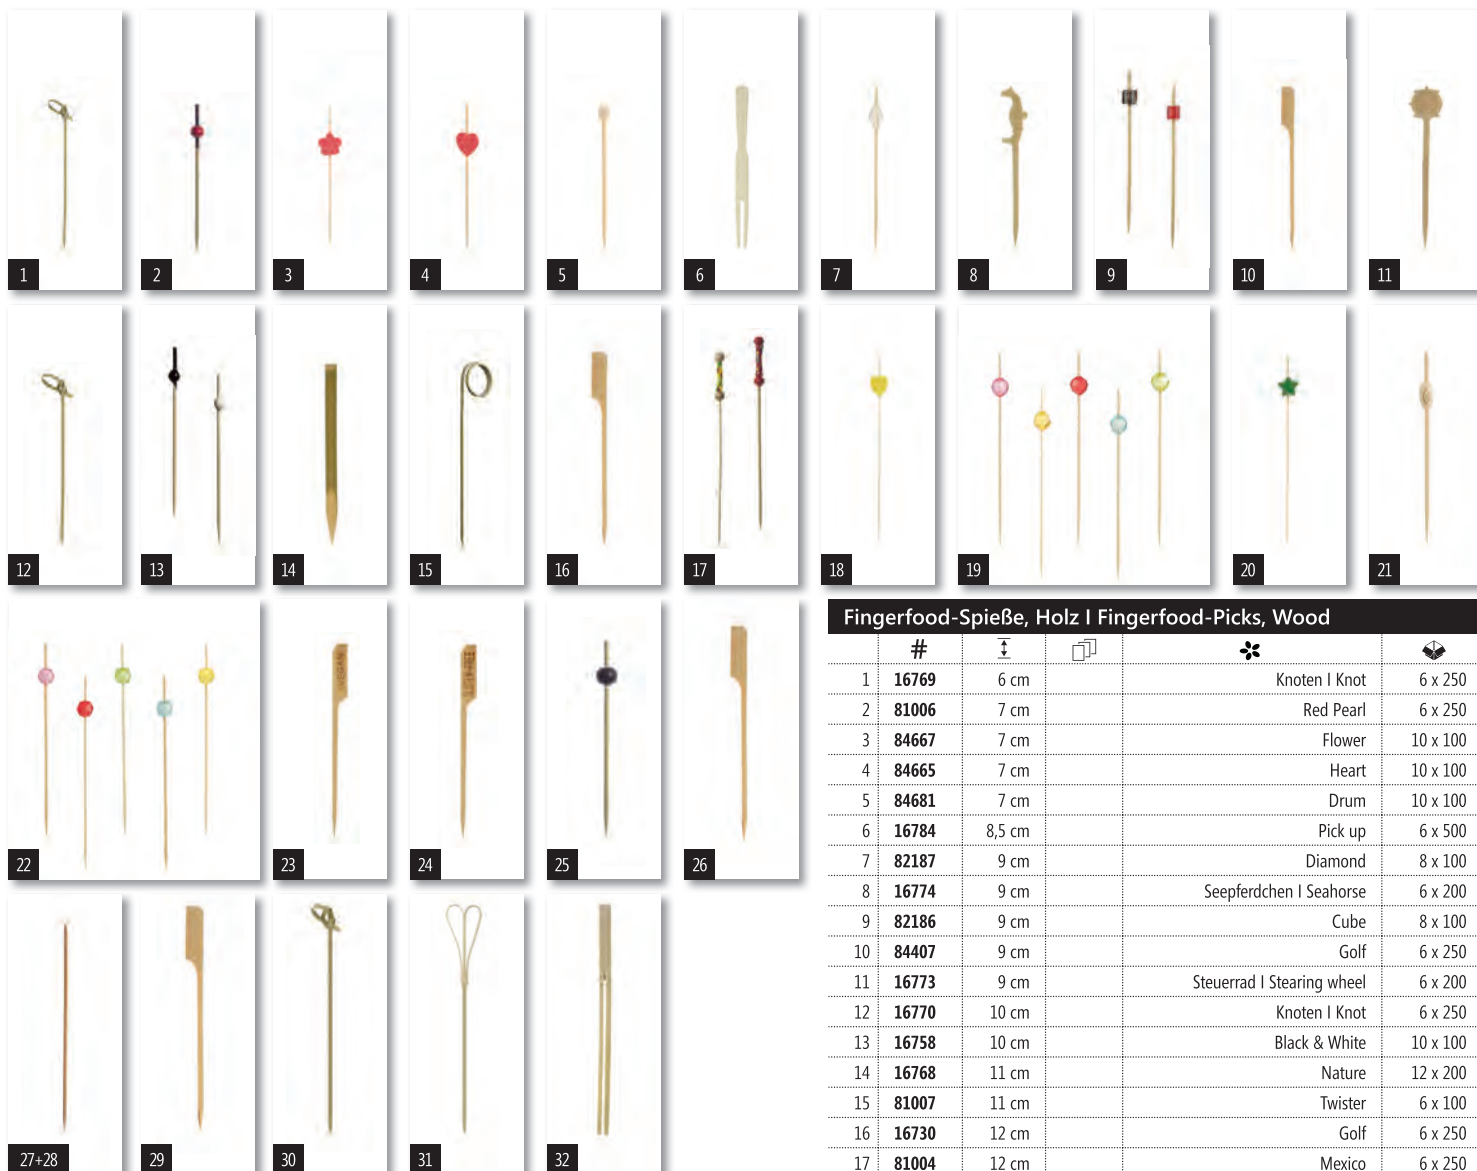

FINGERFOOD

SPIESSE AUS HOLZ | SKEWERS MADE OF WOOD

Fingerfood-Spieße, Holz | Fingerfood-Picks, Wood

	#	↓	☐	✿	🍷
1	16769	6 cm		Knoten I Knot	6 x 250
2	81006	7 cm		Red Pearl	6 x 250
3	84667	7 cm		Flower	10 x 100
4	84665	7 cm		Heart	10 x 100
5	84681	7 cm		Drum	10 x 100
6	16784	8,5 cm		Pick up	6 x 500
7	82187	9 cm		Diamond	8 x 100
8	16774	9 cm		Seepferdchen I Seahorse	6 x 200
9	82186	9 cm		Cube	8 x 100
10	84407	9 cm		Golf	6 x 250
11	16773	9 cm		Steuerrad I Steering wheel	6 x 200
12	16770	10 cm		Knoten I Knot	6 x 250
13	16758	10 cm		Black & White	10 x 100
14	16768	11 cm		Nature	12 x 200
15	81007	11 cm		Twister	6 x 100
16	16730	12 cm		Golf	6 x 250
17	81004	12 cm		Mexico	6 x 250
18	84666	12 cm		Heart	10 x 100
19	84672	12 cm		Pearl	10 x 100
20	84670	12 cm		Star	10 x 100
21	84682	12 cm		Mali	10 x 100
22	84674	12 cm		Square	10 x 100
23	85928	12 cm		VEGAN	6 x 250
24	85926	12 cm		GLUTEN-FREE	6 x 250
25	11300	12,5 cm		Black Pearl	6 x 250
26	84874	15 cm		Golf	6 x 250
27	84845*	15 cm			12 x 500
28	81097	15 cm	pure	gedrechselt I turned	12 x 500
29	16772	18 cm		Golf	6 x 250
30	81005	18 cm		Knoten I Knot	6 x 250
31	82188	18 cm		Heart	10 x 100
32	16771	18 cm		Pinch	6 x 250

* FSC® Zertifizierter Artikel | FSC® certified article

Fingerfood-Zangen, Bambus Fingerfood-Tongs, Bamboo

	#	↓	🍷
33	10048	10 cm	10 x 50